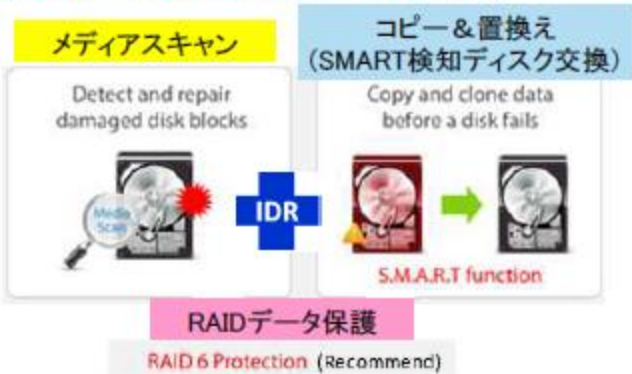

■ 高速リビルド

HDDの大容量化と共に増加する
リビルド時間を短縮

■ シンプルな設定管理ソフト

複雑な操作は一切ない、直感的な操作が可能

IDR (Intelligent Drive Recovery)

※IDRとは、HDDの自己診断機能(SMART)を利用して、故障が起きそうなHDD内のデータを事前にスペアディスクにコピーする機能です。これにより、HDD故障時にリビルド時間が短縮されます。

■ CDS-GSシリーズ 基本仕様

モデル	CDS-GS1000シリーズ	CDS-GS2000シリーズ	CDS-GS3000シリーズ
フォームファクタ	2U/3U/4U		
コントローラ	Dual-redundant/ Single		
CPU	Intel Avoton (Atom) 4 Core x2	Intel Broadwell-DE (Pentium)2 Core/ 4 Core x2	Intel Broadwell-DE (Xeon)4 Core/ 6 Core x2
ホストインターフェース (コントローラ毎)	iSCSIポート (1Gb RJ-45) x8		iSCSIポート (1Gb RJ-45) x4 iSCSIポート (10Gb RJ-45) x4
キャッシュメモリ	8GB, 16GB, 32GB, 64GB	8GB, 16GB, 32GB, 64GB, 128GB	8GB, 16GB, 32GB, 64GB, 128GB, 256GB
HDD搭載数	24 (2.5", 3.5")	24(2.5", 3.5")	60 (2.5", 3.5")
拡張性	JBOD筐体接続 最大444HDD	JBOD筐体接続 最大864HDD	JBOD筐体接続 最大900HDD
JBOD拡張ポート	2 x 12Gb/s SAS wide ports		4 x 12Gb/s SAS wide ports
サポートドライブ	2.5" SATA SSD 120GB/240GB/480GB/960GB/1920GB 2.5" SAS SSD 400GB/800GB/1600GB 3.5" 7200 RPM NL SAS HDD 2TB/4TB/6TB/8TB 3.5" 7200 RPM SATA HDD 2TB/4TB/6TB/8TB 2.5" 10K/15K RPM SAS HDD 300GB/600GB/900GB/1.2TB/1.8TB		
最大搭載ホストボード数	2	4	
ホストボードポート	2 x 16Gb/s FC ports 4 x 8Gb/s FC ports 2 x 10GbE/iSCSI ports (RJ-45) 2/4 x 10GbE/iSCSI ports (SFP+) 4 x 1GbE/iSCSI ports 2 x 12Gb/s SAS ports 4 x 10GbE FCoE ports 2 x 40GbE/iSCSI ports(QSFP)		2/4 x 16Gb/s FC ports 4 x 8Gb/s FC ports 2 x 56Gb/s InfiniBand ports 4 x 10GbE FCoE ports 2 x 40GbE/iSCSI ports (QSFP) 2 x 10GbE/iSCSI ports (RJ-45) 2/4 x 10GbE/iSCSI ports (SFP+) 4 x 1GbE/iSCSI ports 2 x 12Gb/s SAS ports
RAIDレベル	0, 1(0+1), 3, 5, 6, 10, 30, 50, 60		
ファイルレベル	最大ファイルシステムサイズ	2PB	
	最大ユーザアカウント数	20000	
	最大ユーザグループ数	512	
	最大共有フォルダ数(NFS/CIFS/AFP/FTP)	2048	
	最大rsync登録ジョブ数	1024	
	最大同時rsync接続数	64	
最大共有フォルダ同時アクセス数(NFS/CIFS/AFP/FTP)	2048 per controller		
サポートプロトコル	File Level Protocol CIFS/ SMB: Version 2.0/3.0, NFS: Version 2/3/4, AFP, FTP, FXP, WebDAV Block Level Protocol FC, FCoE, iSCSI, SAS Object Level Protocol Openstack Swift		
ソフトウェア機能(標準)	Thin provisioning / Self-encrypting drives / Snapshot / Volume Copy / Mirror / Local Replication		
ソフトウェア機能(Optional)	Advanced Snapshot / Advanced Volume Copy / Advanced Mirror / Remote Replication		
サポートOS	Microsoft Windows Server 2008 / 2008 R2 / 2012 / 2012 R2, Microsoft Windows Hyper-V, Red Hat Enterprise, Linux, SUSE Linux Enterprise, Sun Solaris, Mac OS X, VMware, Citrix XenServer, OpenStack Cinder		
電源	Power supply: Two redundant 460W; Voltage and Frequency: 100-240 Vac, 50-60Hz		Power supply: Two redundant 530W;(GS 3060L:1200W) Voltage and Frequency: 100-240 Vac, 50-60Hz

世界の最先端IT技術を日本のお客様に

ネットワーク ダイナミクス株式会社

〒169-0073 東京都新宿区百人町1-21-23

TEL : 03-3366-1521 FAX : 03-3366-1522

E-MAIL : netd@networkdyna.co.jp ホームページ : <http://www.networkdyna.com>