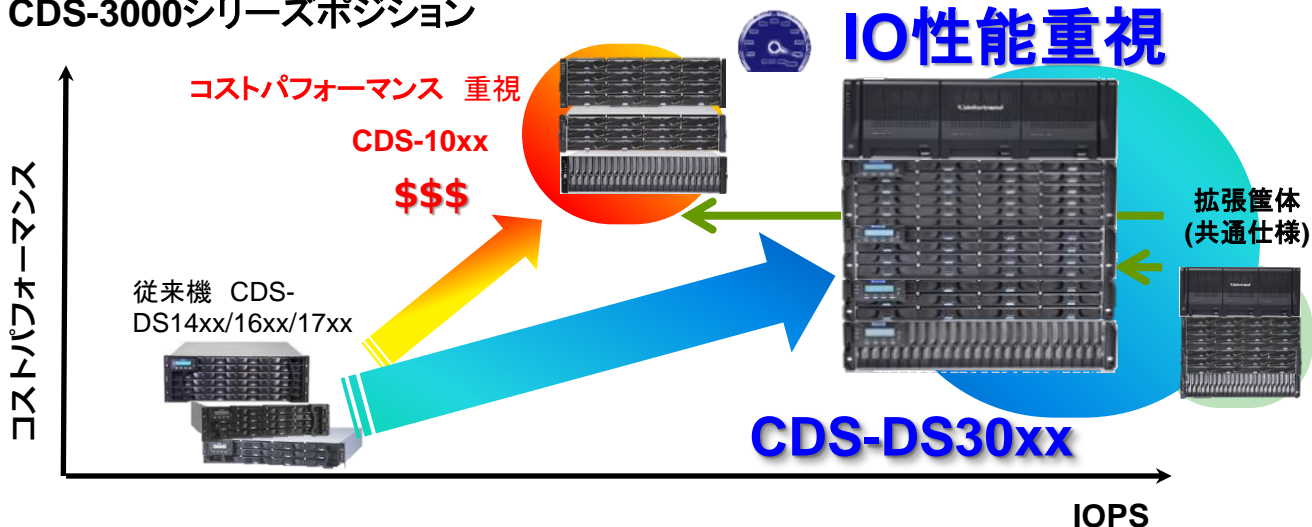

■ CDS-3000シリーズポジション

■ CDS-DS30xx 基本筐体仕様

モデル	CDS-3012シリーズ		CDS-3016シリーズ		CDS-3024シリーズ		CDS-3024Bシリーズ		CDS-3048シリーズ		CDS-3060シリーズ	
	3012S	3012R	3016R	3016RT	3024S	3024R	3024S	3024R	3048R	3048RT	3060R	3060RT
フォームファクタ	2U		3U		4U		2U		4U		4U	
コントローラ	シングル	デュアル	シングル	デュアル	シングル	デュアル	シングル	デュアル	シングル	デュアル	シングル	デュアル
パフォーマンス(IOPS)	Rモデル: 1,000K, RTモデル: 1,300K											
シーケンシャル(MB/s)	Read: 5,500 Write: 4,400											
ホストインターフェース (コントローラ毎)	標準 4x 1GB iSCSI								標準 2x 1GB iSCSI			
拡張	2x16Gb FC ports / 4x 8Gb FC ports / 2x 10Gb iSCSI ports (SFP+) / 2x 10Gb iSCSI ports (RJ-45) / 2x 6Gb SASports / 2x12GbSASports / 4x 1Gb iSCSI ports (追加)											
キャッシュメモリ	2GB(標準) / 4GB / 8Gb / 16GB											
バッテリーバックアップ	フラッシュモジュール・バッテリーユニット											
HDD搭載数	12 (2.5", 3.5")		16 (2.5", 3.5")		24 (2.5", 3.5")		24 (2.5")		48 (3.5")		16 (3.5")	
拡張性	JBOD筐体接続 最大 312HDD		JBOD筐体接続 最大 316HDD		JBOD筐体接続 最大 324HDD		JBOD筐体接続 最大 360HDD		JBOD筐体接続 最大 336HDD		JBOD筐体接続 最大 360HDD	
JBOD拡張ポート	1x6Gb	2x6Gb	1x6Gb	2x6Gb	1x6Gb	2x6Gb	1x6Gb	2x6Gb	1x6Gb	2x6Gb	1x6Gb	2x6Gb
拡張筐体	CDS-2016S/R (2U 3.5" 12ベイ), CDS-2016S/R (3U 3.5" 16Bay), CDS-2048S/R (4U 3.5" 48Bay), CDS-4060S/R (4U 3.5" 60Bay), CDS-2024S/R (2U 2.5" 24Bay)											
サポートドライブ	2.5"SAS eMLC SSD 200GB/400GB/800GB						←					
	2.5" SAS HDD 10krpm 600GB/900GB/1.2TB						←					
	3.5"NL-SAS 7.2krpm HDD 1TB/2TB/3TB/4TB/6TB								3.5"NL-SAS 7.2krpm HDD			
	3.5"SATA 7.2krpm HDD 1TB/2TB/3TB/4TB/5TB Single Controller用						3.5" 拡張ユニット接続					
RAIDレベル	0, 1(0+1), 3, 5, 6, 10, 30, 50, 60											
ソフトウェア機能(標準)	Thin provisioning / Self-encrypting drives / Snapshot / Volume Copy / Mirror / Local Replication											
ソフトウェア機能(Optional)	Advanced Snapshot / Advanced Volume Copy / Advanced Mirror / Remote Replication / Automated Storage Tiering											
サポートOS	Microsoft Windows Server 2008 / 2008 R2 / 2012 / 2012 R2, Microsoft Windows Hyper-V, Red Hat Enterprise, Linux, SUSE Linux Enterprise, Sun Solaris, Mac OS X, HP-UX, IBM AIX, VMware, Citrix XenServer											
重量(kg)	18.1	29.3	21.7	36.6	22.4	44.7	19.6	26.1	68.4	103.5	68.4	112.2
Dual Controller/フル搭載	HDDなし	12x3.5"	HDDなし	16x3.5"	HDDなし	24x3.5"	HDDなし	24x2.5"	HDDなし	48x3.5"	HDDなし	60x3.5"
外形	445mm (W) x 88mm (H) x 257mm (D)		446mm (W) x 130mm (H) x 527mm (D)		446mm (W) x 176mm (H) x 527mm (D)		446mm (W) x 88mm (H) x 527mm (D)		446mm (W) x 176mm (H) x 874mm (D)		446mm (W) x 176mm (H) x 882mm (D)	
電源	530W冗長化電源、100-240VAC 50-60Hz				405W x3 電源、100-240VAC 50-60Hz		530W冗長化電源、100-240VAC 50-60Hz		530W x3 電源、100-240VAC 50-60Hz		1600W x2 電源 200-240VAC 50-60Hz	

■ CDS-20xx 拡張筐体(JBOD)